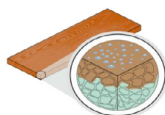

Princip olejové impregnace

Tlaková
impregnace dřeva

Impregnace
barevným olejem

Dokonale
ošetřené dřevo

+

=

Odstíny olejové impregnace

Okrová

Hnědá

Šedá

Produkty

Povrch obkladových prken

Všechny produkty na fasády mají pilový speciálně upravený povrch, který dává pocit kartáčování. Díky tomu je zajištěna lepší přilnavost oleje.

Zámky u obkladových prken

Obkladová prkna mají frézovaný zámek i na čelech, což umožňuje plynulé podélné napojení na stěnách s minimálním optickým rozdělením na fasádě.

Obkladové prkno KI - Trend

Profil: Polodrážka, přiznaná rovná spára